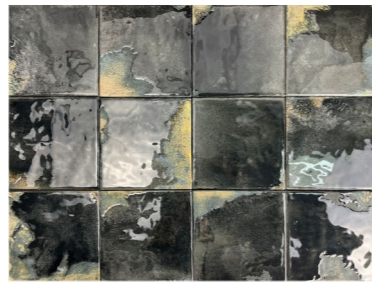

Granadella Esmeralda 4.5"x4.5"

Granadella Sal 2.5"x8.8"

Granadella Carbon 4.5"x4.5"

Granadella Marino 2.5"x8.8"

Granadella

Glazed Porcelain

4.5"x4.5"
11.5x11.5 cm

2.5"x8.8"
6.4x22.3 cm

Sal

4.5"x4.5"
189199

Esmeralda

4.5"x4.5"
189197

2.5"x8.8"
189203

2.5"x8.8"
189201

Marino

4.5"x4.5"
189196